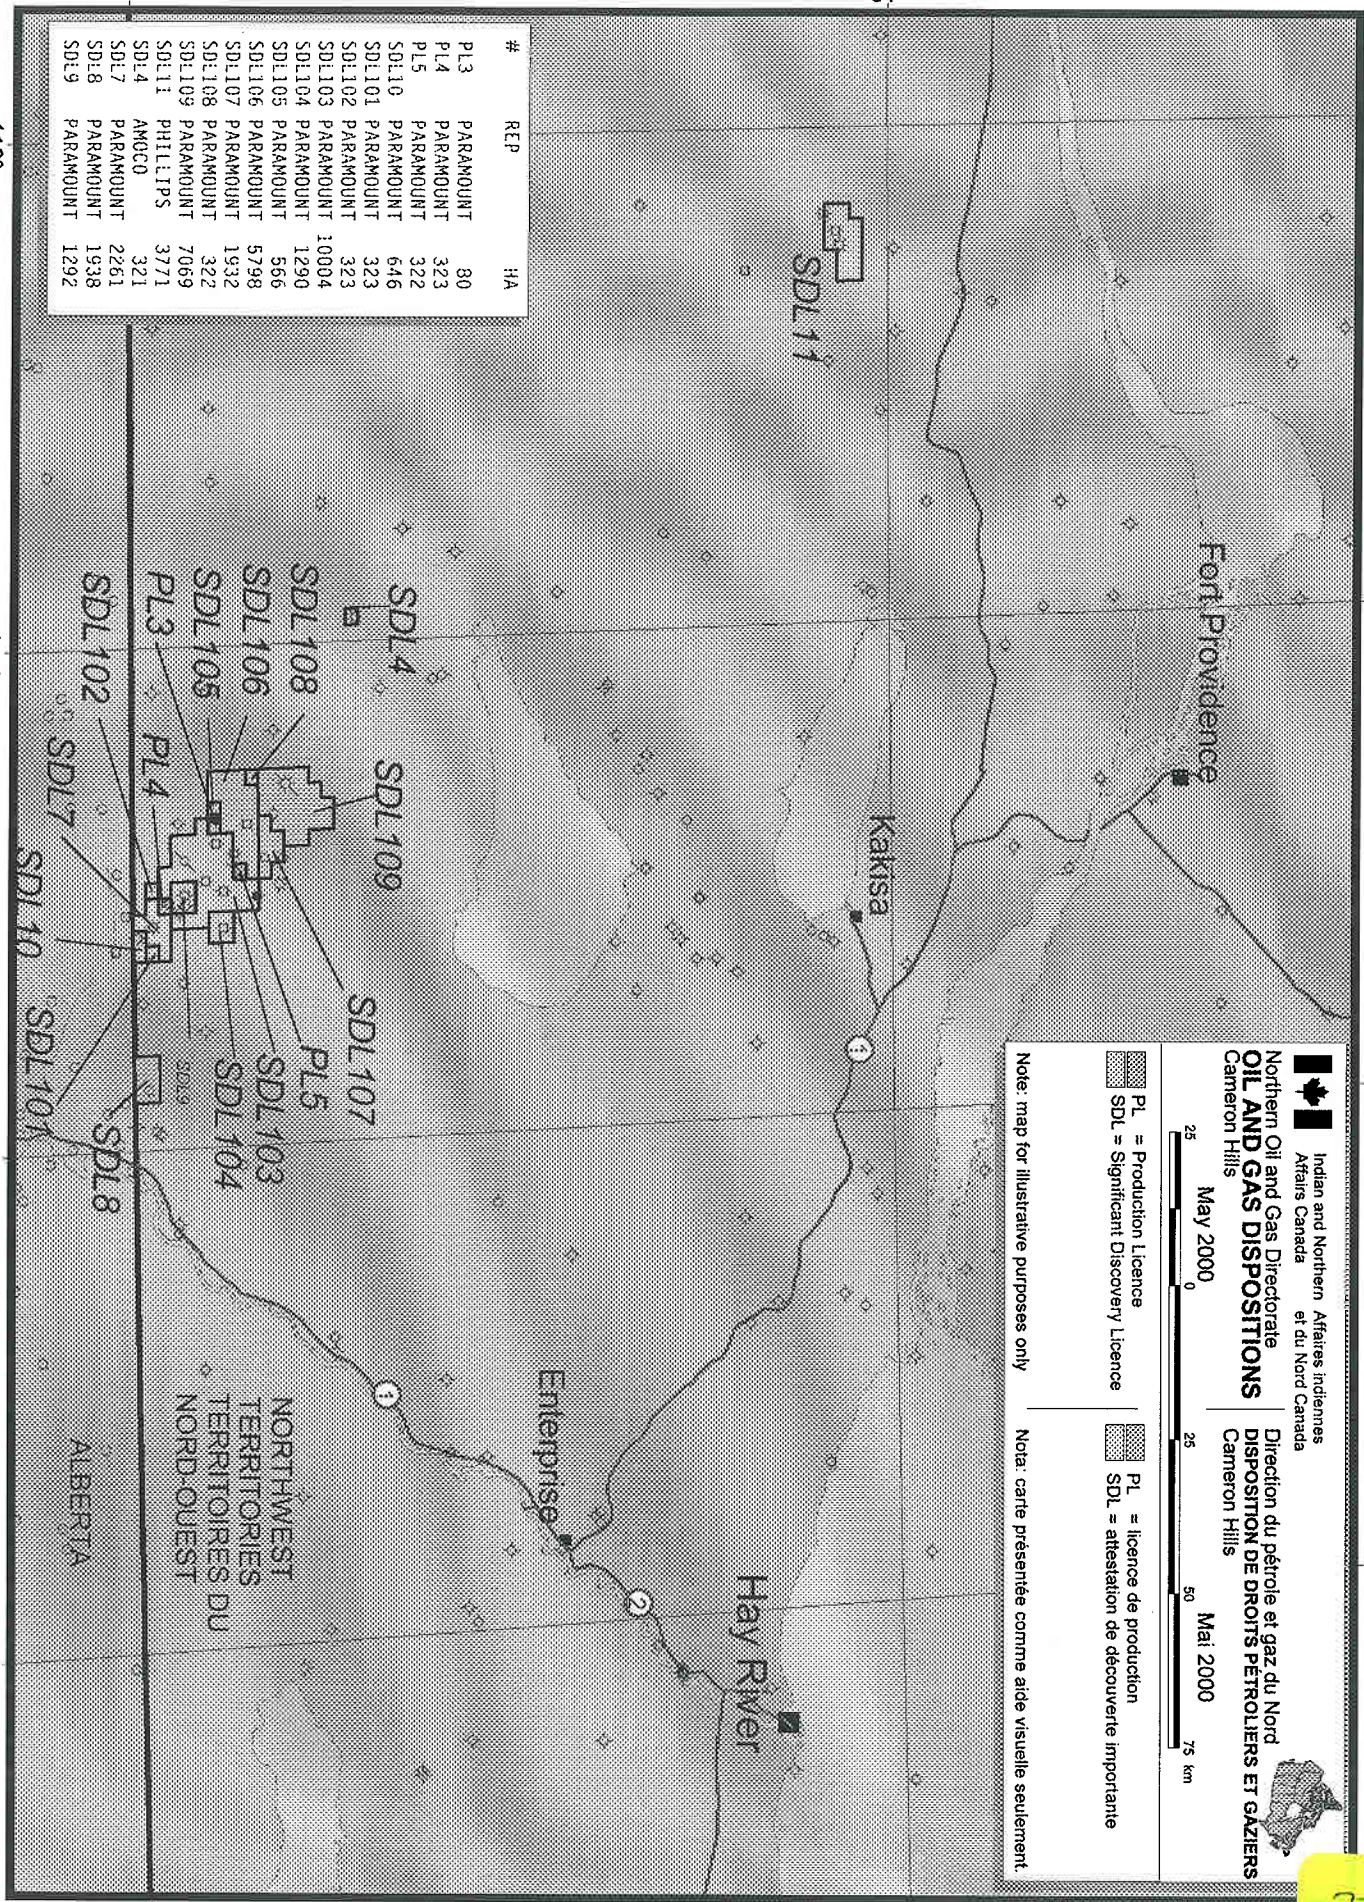

119° 118° 117° 116°

#	REP	HA
PL3	PARAMOUNT	80
PL4	PARAMOUNT	323
PL5	PARAMOUNT	322
SDL10	PARAMOUNT	646
SDL101	PARAMOUNT	323
SDL102	PARAMOUNT	323
SDL103	PARAMOUNT	10004
SDL104	PARAMOUNT	1290
SDL105	PARAMOUNT	566
SDL106	PARAMOUNT	5798
SDL107	PARAMOUNT	1932
SDL108	PARAMOUNT	322
SDL109	PARAMOUNT	7069
SDL11	PHILLIPS	3771
SDL4	AMOCO	321
SDL7	PARAMOUNT	2261
SDL8	PARAMOUNT	1938
SDL9	PARAMOUNT	1292

Indian and Northern Affairs Indiennes
Affaires Canada et du Nord Canada

Direction du pétrole et gaz du Nord
DISPOSITION DE DROITS PÉTROLIERS ET GAZIERS
Cameron Hills

PL = Production Licence
SDL = Significant Discovery Licence

PL = licence de production
SDL = attestation de découverte importante

Note: map for illustrative purposes only

Nota: carte présentée comme aide visuelle seulement.